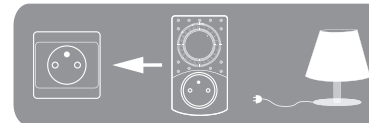

CHACON

🕒 Programmeur 🇳🇱 Schakelklok
🇸🇰 Vonkajší programátor 🇨🇪 Vnější programátor

www.chacon.be

CHACON

Ref. 54016

- 🇫🇷 Mode d'emploi :**
- Chaque pin représente 30 min ; fonctionne pendant 24h lorsque toutes les pins sont relevées.
 - Tournez le disque jusqu'à ce que la flèche indique l'heure exacte.
- 🇳🇱 Handleiding :**
- Iedere pin komt overeen met een interval van 30 minuten; werkt gedurende 24u wanneer geen enkele pin ingedrukt is.
 - draai de schijf tot de pijl het juiste uur aanwijst.
- 🇸🇰 Navod na použitie**
- Otvoriti krovit a stlačiti počet tranzí zodpovedajúcich zelanej dobe chodu elektrického zariadenia (30 minút/tranza, zapnutých celých 24 hodín ak ani jedna tranza nieje zatlacena)
 - Otočiti disk v smere šípok až kým značka neukazuje na presnú hodinu.
- 🇨🇪 Návod k použití**
- Otevřít kryt a stisknout počet tranzí odpovídajících požadované době chodu elektrického zařízení (30 minut/tranže, pracuje celých 24 hodin ak ani jedna tranza není zatlačena)
 - Otáčeti disk ve směru šipek, dokud značka neukazuje na přesnou hodinu.