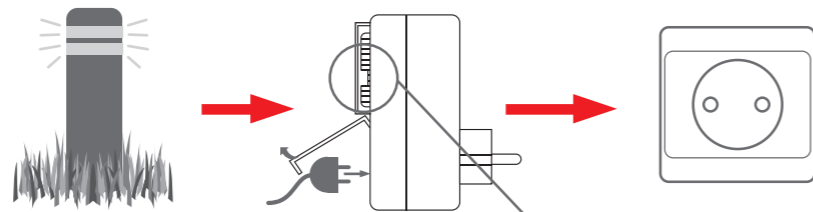

CHACON

Ref. :54008

3500W

CHACON

TIMER

- FR Programmateur extérieur
- NL Timer voor buitenshuis
- SK Vnější programátor
- CZ Vonkajší programátor

230V - 50 Hz  
3500W - 16A  
Made in China

www.chacon.be