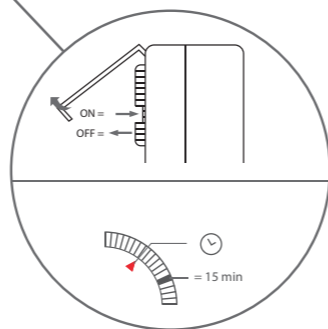

CHACON

Ref. :54008

3500W

CHACON

TIMER

- FR Programmateur extérieur
- NL Timer voor buitenshuis
- SK Vnější programátor
- CZ Vonkajší programátor

230V - 50 Hz  
3500W - 16A  
Made in China

www.chacon.be