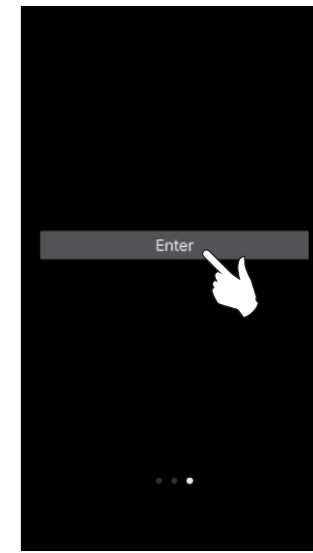

5 Funcionamento pela internet através de uma rede com fios

a Como LIGAR o videoporteiro Chacon à internet

Rede com fios

5 Funcionamento pela internet através de uma rede com fios

b Como CONFIGURAR o videoporteiro Chacon na internet

Ative a função Wi-Fi* do Smartphone, transfira e abra a aplicação "mobileeyedoor+".
* No mesmo modem que o videoporteiro

Download on the
App Store

GET IT ON
Google play

* No mesmo modem que o videoporteiro

1

2

3

4

5

6

7

8

9

10

O videoporteiro está ligado à internet.

5 Como RECEBER uma chamada no Smartphone

Verifique se ativou as notificações na aplicação "Mobileeyedoor+" nos parâmetros do Smartphone.

Prima o botão da campainha da placa de ru.

Rede com fios

6 Manual completo

Pode transferir o manual completo ou ver os vídeos de instalação no website da Chacon: www.chacon.be

Ajuda

7 Ativação da garantia

Para ativar a garantia, preencha o formulário online em <http://www.chacon.be/garantie>

Garantia

8

Declaração CE

O abaixo assinado, Chacon, declara que o presente tipo de equipamento de rádio 34890 está em conformidade com a Diretiva 2014/53/UE. O texto integral da declaração de conformidade está disponível no seguinte endereço de Internet: www.chacon.be-suporte-download

9

Spec

Specification

Working frequency: 2,4GHz
Max power consumption: < 100mW (EIRP)

Imported by Chacon S.A. • Avenue Mercator 2 • 1300 Wavre • Belgium • www.chacon.be