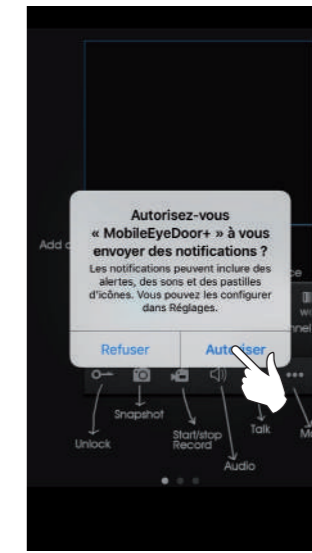

5 Funcionamento pela internet através de uma rede com fios

a Como LIGAR o videoporteiro Chacon à internet

Rede com fios

5 Funcionamento pela internet através de uma rede com fios

b Como CONFIGURAR o videoporteiro Chacon na internet

Ative a função Wi-Fi* do Smartphone, transfira e abra a aplicação "mobileeyedoor+".
* No mesmo modem que o videoporteiro

Download on the
App Store

GET IT ON
Google play

* No mesmo modem que o videoporteiro

1

2

3

4

5

6

7

8

9

10

O videoporteiro está ligado à internet.

5 Como RECEBER uma chamada no Smartphone

Verifique se ativou as notificações na aplicação "Mobileeyedoor+" nos parâmetros do Smartphone.

Prima o botão da campainha da placa de ru.

Rede com fios

6 Manual completo

Pode transferir o manual completo ou ver os vídeos de instalação no website da Chacon: www.chacon.be

Ajuda

7 Ativação da garantia

Para ativar a garantia, preencha o formulário online em <http://www.chacon.be/garantie>

Garantia

8

Declaração CE

O abaixo assinado, Chacon, declara que o presente tipo de equipamento de rádio 34890 está em conformidade com a Diretiva 2014/53/UE. O texto integral da declaração de conformidade está disponível no seguinte endereço de Internet: www.chacon.be-suporte-download

9

Spec

Specification

Working frequency: 2,4GHz
Max power consumption: < 100mW (EIRP)

Imported by Chacon S.A. • Avenue Mercator 2 • 1300 Wavre • Belgium • www.chacon.be