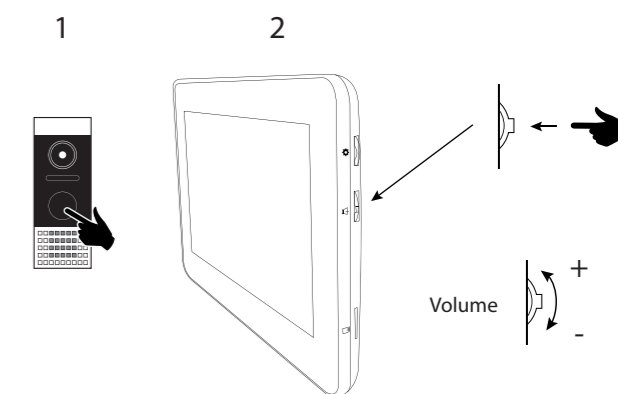

Pode utilizar o videoproteiro em funcionamento standard.

4 Como **FUNCIONA** o videoproteiro Chacon

Função

Regulações

Toques

- 1 Ecrã TFT
- 2 Microfone
- 3 Monitorização
- 4 Talk (Falar)
- 5 Unlock (Desbloquear)
- 6 Hang up (Desligar)
- 7 Configuração do ecrã LCD
- 8 Volume de chamada interior/campainha interior
- 9 Altifalante
- 10 Localização do cartão de memória