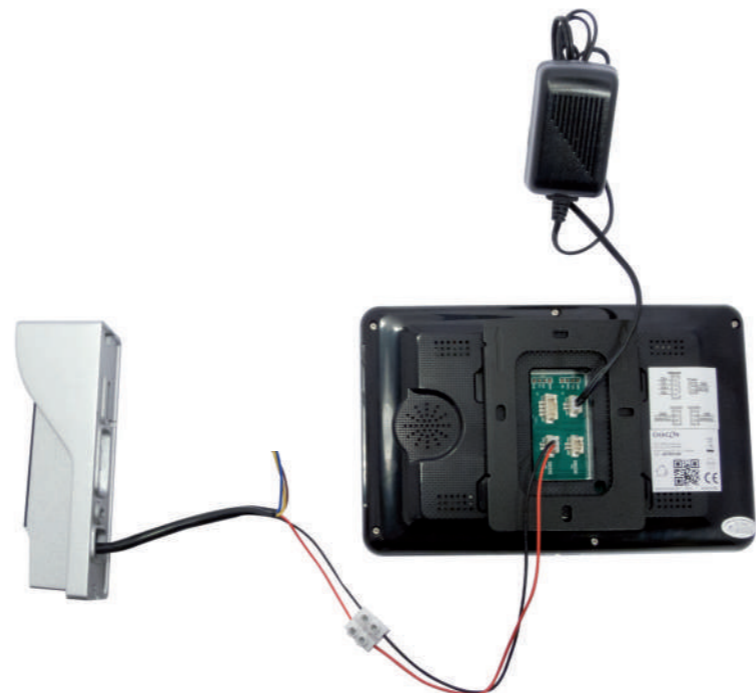

Videoproteiro de 2 fios (34890)
Opção internet

Guia de instalação rápida

1 Como **FIXAR** o videoproteiro Chacon

Instalação

2 Como **LIGAR** o videoproteiro Chacon

Ligue os cabos da mesma cor entre a unidade interior e a câmara exterior.

* Alimentação CC necessária (não incluída)

3 Como **CONFIGURAR** pela primeira vez o videoproteiro Chacon

Configuração

Ligue o videoproteiro à rede elétrica e aguarde cerca de 45 segundos até ouvir um sinal sonoro.

Pode utilizar o videoproteiro em funcionamento standard.

4 Como **FUNCIONA** o videoproteiro Chacon

Função

Regulações

Toques

- 1 Ecrã TFT
- 2 Microfone
- 3 Monitorização
- 4 Talk (Falar)
- 5 Unlock (Desbloquear)
- 6 Hang up (Desligar)
- 7 Configuração do ecrã LCD
- 8 Volume de chamada interior/campainha interior
- 9 Altifalante
- 10 Localização do cartão de memória

- 11 Microfone
- 12 Câmara
- 13 LED IV
- 14 Botão de chamada
- 15 Altifalante
- 16 Fenda para parafuso

5 Funcionamento pela internet através de uma rede com fios

a Como LIGAR o videoporteiro Chacon à internet