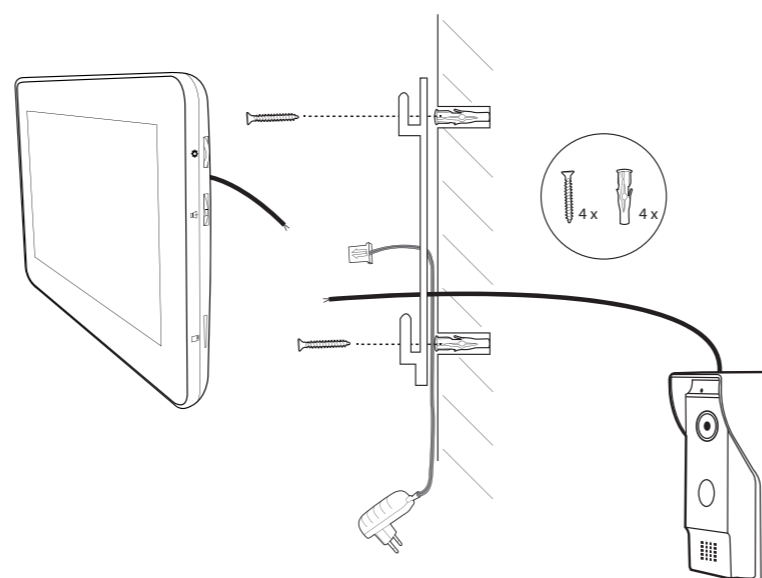

Videoproteiro de 2 fios (34890)
Opção internet

Guia de instalação rápida

1 Como **FIXAR** o videoproteiro Chacon

Instalação

2 Como **LIGAR** o videoproteiro Chacon

Ligue os cabos da mesma cor entre a unidade interior e a câmara exterior.

* Alimentação CC necessária (não incluída)

3 Como **CONFIGURAR** pela primeira vez o videoproteiro Chacon

Configuração

Ligue o videoproteiro à rede elétrica e aguarde cerca de 45 segundos até ouvir um sinal sonoro.

Pode utilizar o videoproteiro em funcionamento standard.

4 Como **FUNCIONA** o videoproteiro Chacon

Função

Regulações

Toques

- 1 Ecrã TFT
- 2 Microfone
- 3 Monitorização
- 4 Talk (Falar)
- 5 Unlock (Desbloquear)
- 6 Hang up (Desligar)
- 7 Configuração do ecrã LCD
- 8 Volume de chamada interior/campainha interior
- 9 Altifalante
- 10 Localização do cartão de memória