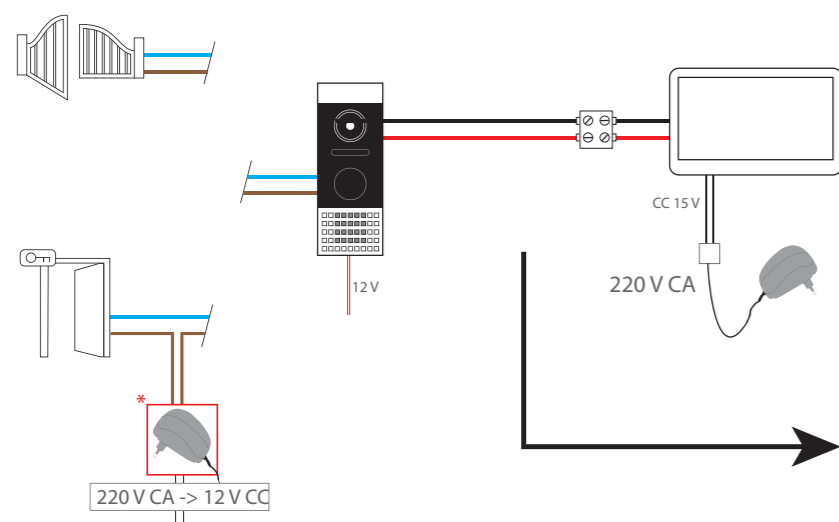

Videoproteiro de 2 fios (34890)
Opção internet

Guia de instalação rápida

1 Como **FIXAR** o videoproteiro Chacon

Instalação

2 Como **LIGAR** o videoproteiro Chacon

Ligue os cabos da mesma cor entre a unidade interior e a câmara exterior.

* Alimentação CC necessária (não incluída)

3 Como **CONFIGURAR** pela primeira vez o videoproteiro Chacon

Configuração

Ligue o videoproteiro à rede elétrica e aguarde cerca de 45 segundos até ouvir um sinal sonoro.