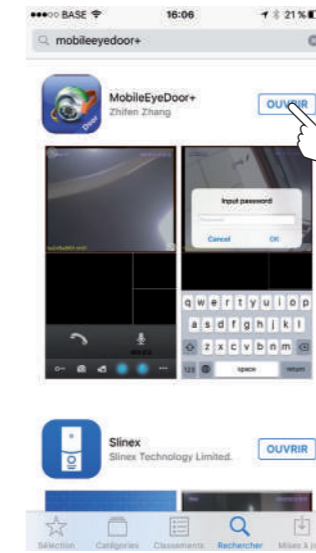

5 Funcionamento pela internet através de uma rede com fios

a Como LIGAR o videoporteiro Chacon à internet

Rede com fios

5 Funcionamento pela internet através de uma rede com fios

b Como CONFIGURAR o videoporteiro Chacon na internet

Ative a função Wi-Fi* do Smartphone, transfira e abra a aplicação "mobileeyedoor+".
* No mesmo modem que o videoporteiro

Download on the
App Store

GET IT ON
Google play

* No mesmo modem que o videoporteiro

1

2

3

4

5

6

7

8

9

10

O videoporteiro está ligado à internet.

5 Como RECEBER uma chamada no Smartphone

Verifique se ativou as notificações na aplicação "Mobileeyedoor+" nos parâmetros do Smartphone.

Prima o botão da campainha da placa de ru.

Rede com fios

6 Manual completo

Pode transferir o manual completo ou ver os vídeos de instalação no website da Chacon: www.chacon.be

Ajuda

7 Ativação da garantia

Para ativar a garantia, preencha o formulário online em <http://www.chacon.be/garantie>

Garantia

8

Declaração CE

O abaixo assinado, Chacon, declara que o presente tipo de equipamento de rádio 34890 está em conformidade com a Diretiva 2014/53/UE. O texto integral da declaração de conformidade está disponível no seguinte endereço de Internet: www.chacon.be-suporte-download

9

Spec

Specification

Working frequency: 2,4GHz
Max power consumption: < 100mW (EIRP)

Imported by Chacon S.A. • Avenue Mercator 2 • 1300 Wavre • Belgium • www.chacon.be