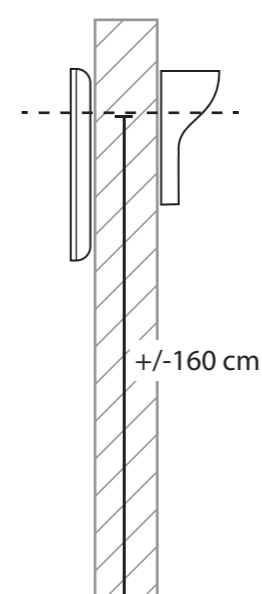

Videoproteiro de 2 fios (34890)
Opção internet

Guia de instalação rápida

1 Como **FIXAR** o videoproteiro Chacon

Instalação

2 Como **LIGAR** o videoproteiro Chacon

Ligue os cabos da mesma cor entre a unidade interior e a câmara exterior.