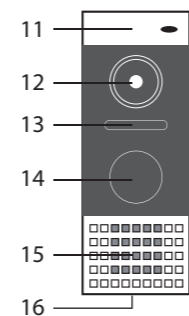

4 Como **FUNCIONA** o videoproteiro Chacon

Função