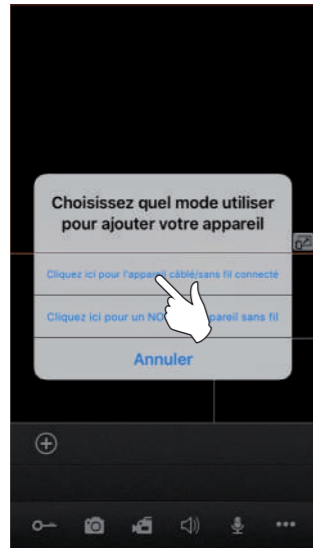

5 Funcionamento pela internet através de uma rede com fios

a Como LIGAR o videoporteiro Chacon à internet

Rede com fios

5 Funcionamento pela internet através de uma rede com fios

b Como CONFIGURAR o videoporteiro Chacon na internet

Ative a função Wi-Fi* do Smartphone, transfira e abra a aplicação "mobileeyedoor+".
* No mesmo modem que o videoporteiro

Download on the
App Store

GET IT ON
Google play

* No mesmo modem que o videoporteiro

1

2

3

4

5

6

7

8

9

10

O videoporteiro está ligado à internet.

5 Como RECEBER uma chamada no Smartphone

Verifique se ativou as notificações na aplicação "Mobileeyedoor+" nos parâmetros do Smartphone.

Prima o botão da campainha da placa de ru.

Rede com fios

6 Manual completo

Pode transferir o manual completo ou ver os vídeos de instalação no website da Chacon: www.chacon.be

Ajuda

7 Ativação da garantia

Para ativar a garantia, preencha o formulário online em <http://www.chacon.be/garantie>

Garantia

8

Declaração CE

O abaixo assinado, Chacon, declara que o presente tipo de equipamento de rádio 34890 está em conformidade com a Diretiva 2014/53/UE. O texto integral da declaração de conformidade está disponível no seguinte endereço de Internet: www.chacon.be-suporte-download

9

Spec

Specification

Working frequency: 2,4GHz
Max power consumption: < 100mW (EIRP)

Imported by Chacon S.A. • Avenue Mercator 2 • 1300 Wavre • Belgium • www.chacon.be