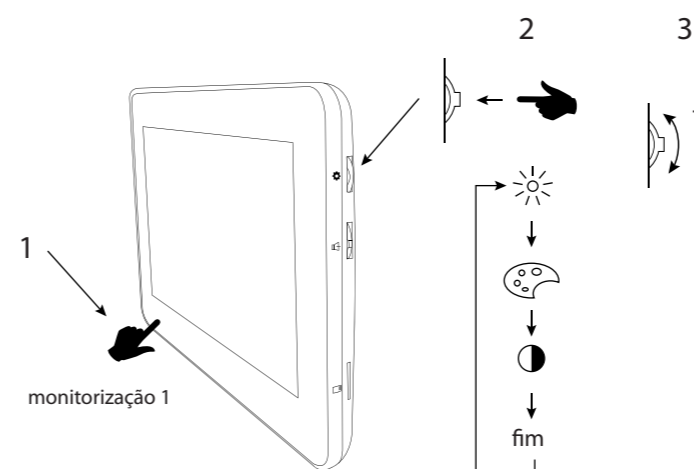

Videoproteiro de 2 fios (34890)
Opção internet

Guia de instalação rápida

1 Como **FIXAR** o videoproteiro Chacon

Instalação

2 Como **LIGAR** o videoproteiro Chacon

Ligue os cabos da mesma cor entre a unidade interior e a câmara exterior.

* Alimentação CC necessária (não incluída)

3 Como **CONFIGURAR** pela primeira vez o videoproteiro Chacon

Configuração

Ligue o videoproteiro à rede elétrica e aguarde cerca de 45 segundos até ouvir um sinal sonoro.

Pode utilizar o videoproteiro em funcionamento standard.

4 Como **FUNCIONA** o videoproteiro Chacon

Função

Regulações

Toques

- 1 Ecrã TFT
- 2 Microfone
- 3 Monitorização
- 4 Talk (Falar)
- 5 Unlock (Desbloquear)
- 6 Hang up (Desligar)
- 7 Configuração do ecrã LCD
- 8 Volume de chamada interior/campainha interior
- 9 Altifalante
- 10 Localização do cartão de memória