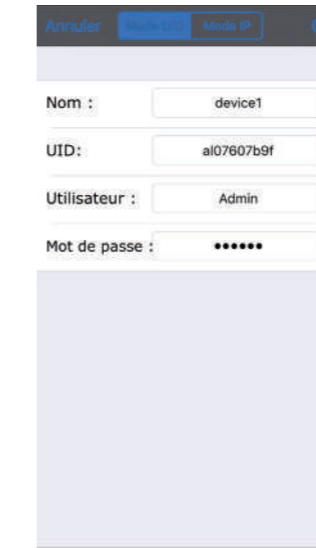

5 Funcionamento pela internet através de uma rede com fios

a Como LIGAR o videoporteiro Chacon à internet

Rede com fios

5 Funcionamento pela internet através de uma rede com fios

b Como CONFIGURAR o videoporteiro Chacon na internet

Ative a função Wi-Fi* do Smartphone, transfira e abra a aplicação "mobileeyedoor+".
* No mesmo modem que o videoporteiro

Download on the
App Store

GET IT ON
Google play

* No mesmo modem que o videoporteiro

1

2

3

4

5

6

7

8

9

10

O videoporteiro está ligado à internet.

5 Como RECEBER uma chamada no Smartphone

Verifique se ativou as notificações na aplicação "Mobileeyedoor+" nos parâmetros do Smartphone.

Prima o botão da campainha da placa de ru.

Rede com fios

6 Manual completo

Pode transferir o manual completo ou ver os vídeos de instalação no website da Chacon: www.chacon.be

Ajuda

7 Ativação da garantia

Para ativar a garantia, preencha o formulário online em <http://www.chacon.be/garantie>

Garantia

8

Declaração CE

O abaixo assinado, Chacon, declara que o presente tipo de equipamento de rádio 34890 está em conformidade com a Diretiva 2014/53/UE. O texto integral da declaração de conformidade está disponível no seguinte endereço de Internet: www.chacon.be-suporte-download

9

Spec

Specification

Working frequency: 2,4GHz
Max power consumption: < 100mW (EIRP)

Imported by Chacon S.A. • Avenue Mercator 2 • 1300 Wavre • Belgium • www.chacon.be