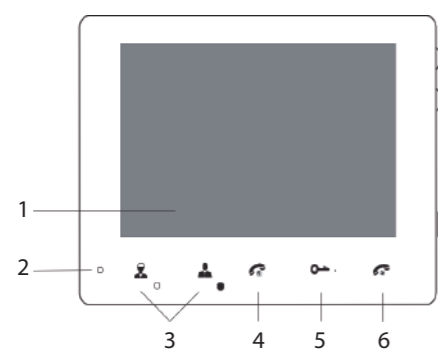

4 Como **FUNCIONA** o videoproteiro Chacon

Função