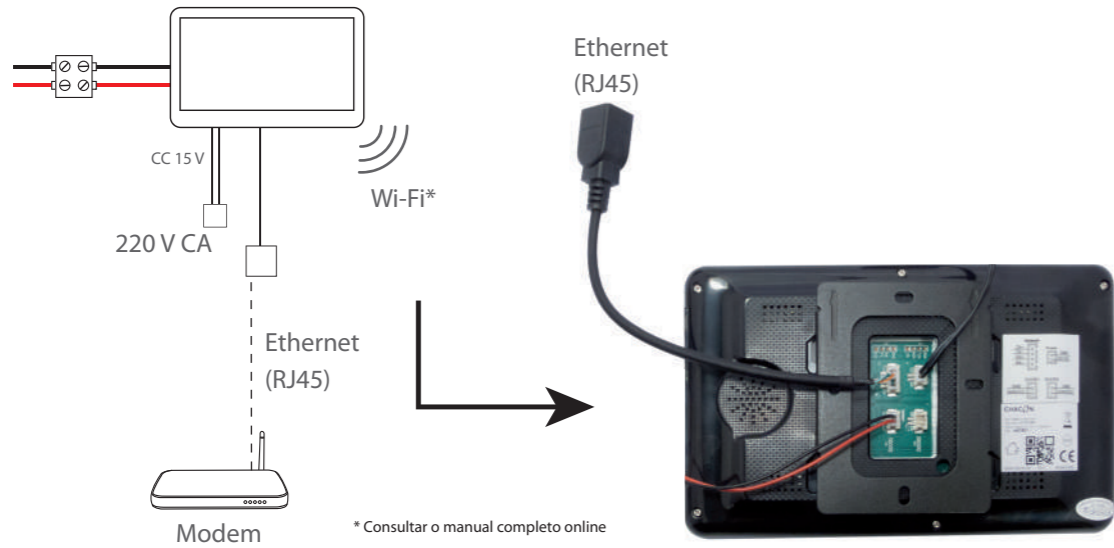

5 Funcionamento pela internet através de uma rede com fios

a Como LIGAR o videoporteiro Chacon à internet

Rede com fios

5 Funcionamento pela internet através de uma rede com fios

b Como CONFIGURAR o videoporteiro Chacon na internet

Ative a função Wi-Fi* do Smartphone, transfira e abra a aplicação "mobileeyedoor+".
* No mesmo modem que o videoporteiro

Download on the
App Store

GET IT ON
Google play

* No mesmo modem que o videoporteiro

1