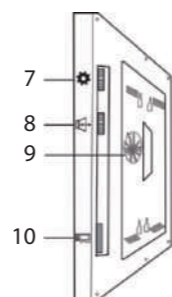

4 Como **FUNCIONA** o videoproteiro Chacon

Função