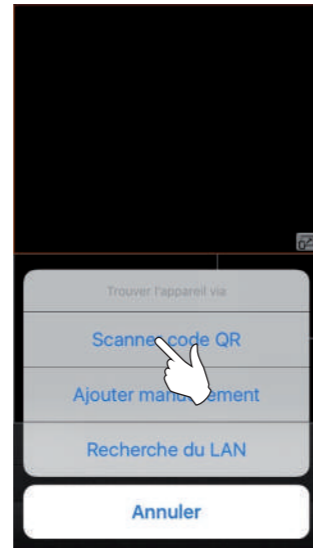

5 Funcionamento pela internet através de uma rede com fios

a Como LIGAR o videoporteiro Chacon à internet

Rede com fios

5 Funcionamento pela internet através de uma rede com fios

b Como CONFIGURAR o videoporteiro Chacon na internet

Ative a função Wi-Fi* do Smartphone, transfira e abra a aplicação "mobileeyedoor+".
* No mesmo modem que o videoporteiro

Download on the
App Store

GET IT ON
Google play

* No mesmo modem que o videoporteiro

1

2

3

4

5

6

7

8

9

10

O videoporteiro está ligado à internet.

5 Como RECEBER uma chamada no Smartphone

Verifique se ativou as notificações na aplicação "Mobileeyedoor+" nos parâmetros do Smartphone.

Prima o botão da campainha da placa de ru.

Rede com fios

6 Manual completo

Pode transferir o manual completo ou ver os vídeos de instalação no website da Chacon: www.chacon.be

Ajuda

7 Ativação da garantia

Para ativar a garantia, preencha o formulário online em <http://www.chacon.be/garantie>

Garantia

8

Declaração CE

O abaixo assinado, Chacon, declara que o presente tipo de equipamento de rádio 34890 está em conformidade com a Diretiva 2014/53/UE. O texto integral da declaração de conformidade está disponível no seguinte endereço de Internet: www.chacon.be-suporte-download

9

Spec

Specification

Working frequency: 2,4GHz
Max power consumption: < 100mW (EIRP)

Imported by Chacon S.A. • Avenue Mercator 2 • 1300 Wavre • Belgium • www.chacon.be