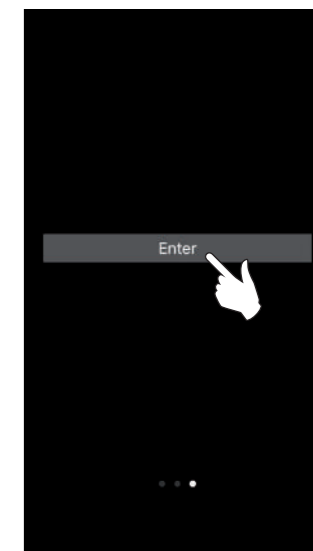

5 Funcionamiento por Internet a través de una red alámbrica

a Cómo CONECTAR el videoportero Chacon a Internet

Red alámbrica

5 Funcionamiento por Internet a través de una red alámbrica

b Cómo CONFIGURAR el videoportero Chacon a Internet

Active el Wi-Fi* de su smartphone, descargue y abra la aplicación "mobileeyedor+".

* En el mismo módem que el videoportero

1

2

3

4

5

6

7

8

9

10

El videoportero está ahora conectado a Internet.

5 Cómo RECIBIR una llamada en su smartphone

c En primer lugar, compruebe que están activadas las notificaciones en la aplicación "Mobileeyedor+" en los parámetros de su smartphone.

Pulse el botón de timbre de la placa de calle.

Red alámbrica

6 Manual completo

Puede descargar el manual completo o ver los vídeos de instalación en la web Chacon: www.chacon.be

Ayuda

7 Activación de la garantía

Para activar la garantía, rellene el formulario en línea en <http://www.chacon.be/garantie>

Garantía

8

Declaración CE

Por la presente, Chacon, declara que el tipo de equipo radioeléctrico 34890 es conforme con la Directiva 2014/53/UE. El texto completo de la declaración UE de conformidad esta disponible en la dirección internet siguiente: www.chacon.be/soutpe-descar-ga

9

Spec

Specification

Working frequency: 2,4GHz
Max power consumption: < 100mW (EIRP)

Imported by Chacon S.A. • Avenue Mercator 2 • 1300 Wavre • Belgium • www.chacon.be