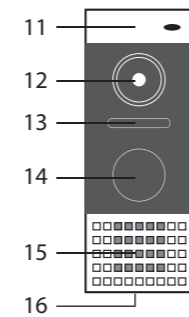

4 Cómo FUNCIONA el videoportero Chacon

Funcionamiento