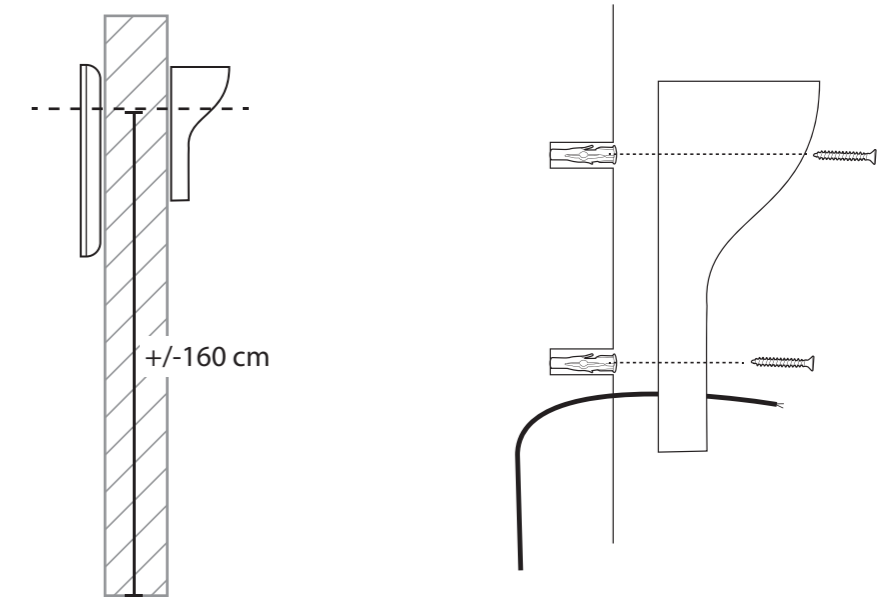

Videoportero de 2 hilos (34890)
Opción Internet

Guía de instalación rápida

1 Cómo FIJAR el videoportero Chacon

Instalación

2 Cómo CONECTAR el videoportero Chacon

Conecte los cables del mismo color entre la unidad interior y la cámara exterior.