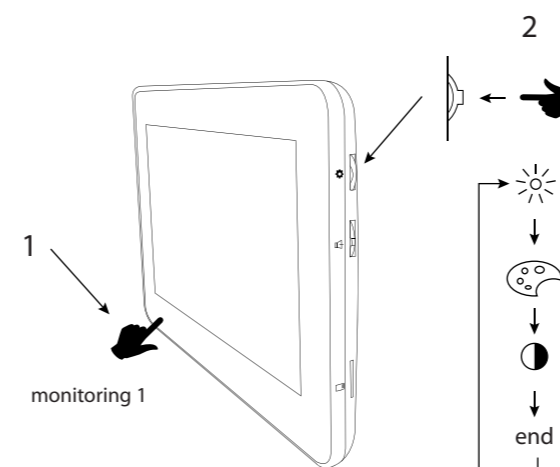

Videoportero de 2 hilos (34890)
Opción Internet

Guía de instalación rápida

1 Cómo FIJAR el videoportero Chacon

Instalación

2 Cómo CONECTAR el videoportero Chacon

Conecte los cables del mismo color entre la unidad interior y la cámara exterior.

* Se requiere alimentación CA (no incluida)

3 Cómo CONFIGURAR por primera vez el videoportero Chacon

Configuración

⚠ Conecte el videoportero al suministro eléctrico y espere +/- 45 segundos hasta escuchar la señal sonora. ⚠

Ahora puede utilizar el videoportero con un funcionamiento estándar.

4 Cómo FUNCIONA el videoportero Chacon

Funcionamiento

- 1 Pantalla TFT
- 2 Micrófono
- 3 Monitoring
- 4 Talk (Hablar)
- 5 Unlock (Desbloquear)
- 6 Hang up (Colgar)
- 7 Configuración de la pantalla LCD
- 8 Volumen de llamada interior / timbre interior
- 9 Altavoz
- 10 Emplazamiento para tarjeta de memoria

- 11 Micrófono
- 12 Cámara
- 13 LED IR
- 14 Botón de llamada
- 15 Altavoz
- 16 Ranura para tornillo

Ajustes

Timbres

5 Funcionamiento por Internet a través de una red alámbrica

a Cómo CONECTAR el videoportero Chacon a Internet