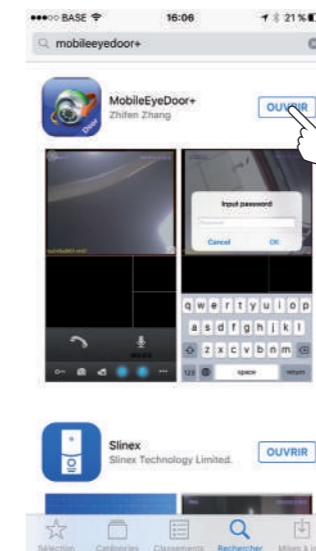

5 Funcionamiento por Internet a través de una red alámbrica

a Cómo CONECTAR el videoportero Chacon a Internet

Red alámbrica

5 Funcionamiento por Internet a través de una red alámbrica

b Cómo CONFIGURAR el videoportero Chacon a Internet

Active el Wi-Fi* de su smartphone, descargue y abra la aplicación "mobileeyedor+".

* En el mismo módem que el videoportero

1

2

3

4

5

6

7

8

9

10

El videoportero está ahora conectado a Internet.

5 Cómo RECIBIR una llamada en su smartphone

c En primer lugar, compruebe que están activadas las notificaciones en la aplicación "Mobileeyedor+" en los parámetros de su smartphone.

Pulse el botón de timbre de la placa de calle.

Red alámbrica

6 Manual completo

Puede descargar el manual completo o ver los vídeos de instalación en la web Chacon: www.chacon.be

Ayuda

7 Activación de la garantía

Para activar la garantía, rellene el formulario en línea en <http://www.chacon.be/garantie>

Garantía

8

Declaración CE

Por la presente, Chacon, declara que el tipo de equipo radioeléctrico 34890 es conforme con la Directiva 2014/53/UE. El texto completo de la declaración UE de conformidad esta disponible en la dirección internet siguiente: www.chacon.be/soutpe-descar-ga

9

Spec

Specification

Working frequency: 2,4GHz
Max power consumption: < 100mW (EIRP)

Imported by Chacon S.A. • Avenue Mercator 2 • 1300 Wavre • Belgium • www.chacon.be