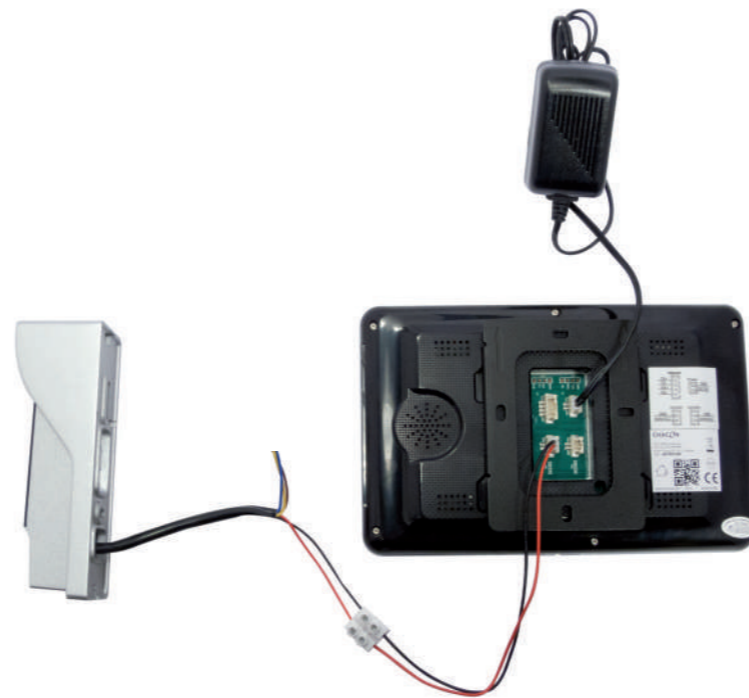

Videoportero de 2 hilos (34890)
Opción Internet

Guía de instalación rápida

1 Cómo FIJAR el videoportero Chacon

Instalación

2 Cómo CONECTAR el videoportero Chacon

Conecte los cables del mismo color entre la unidad interior y la cámara exterior.

* Se requiere alimentación CA (no incluida)

3 Cómo CONFIGURAR por primera vez el videoportero Chacon

Configuración

⚠ Conecte el videoportero al suministro eléctrico y espere +/- 45 segundos hasta escuchar la señal sonora. ⚠

Ahora puede utilizar el videoportero con un funcionamiento estándar.

4 Cómo FUNCIONA el videoportero Chacon

Funcionamiento

- 1 Pantalla TFT
- 2 Micrófono
- 3 Monitoring
- 4 Talk (Hablar)
- 5 Unlock (Desbloquear)
- 6 Hang up (Colgar)
- 7 Configuración de la pantalla LCD
- 8 Volumen de llamada interior / timbre interior
- 9 Altavoz
- 10 Emplazamiento para tarjeta de memoria

- 11 Micrófono
- 12 Cámara
- 13 LED IR
- 14 Botón de llamada
- 15 Altavoz
- 16 Ranura para tornillo

Ajustes

Timbres

5 Funcionamiento por Internet a través de una red alámbrica

a Cómo CONECTAR el videoportero Chacon a Internet