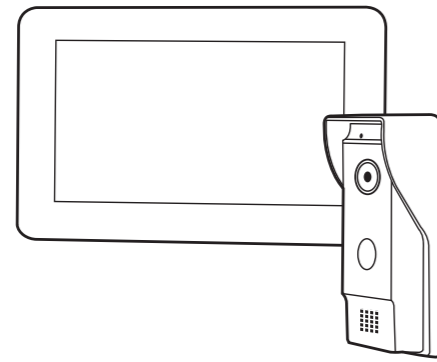

Videoportero de 2 hilos (34890)
Opción Internet

Guía de instalación rápida

1 Cómo FIJAR el videoportero Chacon

Instalación

2 Cómo CONECTAR el videoportero Chacon

Conecte los cables del mismo color entre la unidad interior y la cámara exterior.

* Se requiere alimentación CA (no incluida)

3 Cómo CONFIGURAR por primera vez el videoportero Chacon

Configuración

⚠ Conecte el videoportero al suministro eléctrico y espere +/- 45 segundos hasta escuchar la señal sonora. ⚠

Ahora puede utilizar el videoportero con un funcionamiento estándar.

4 Cómo FUNCIONA el videoportero Chacon

Funcionamiento

- 1 Pantalla TFT
- 2 Micrófono
- 3 Monitoring
- 4 Talk (Hablar)
- 5 Unlock (Desbloquear)
- 6 Hang up (Colgar)
- 7 Configuración de la pantalla LCD
- 8 Volumen de llamada interior / timbre interior
- 9 Altavoz
- 10 Emplazamiento para tarjeta de memoria