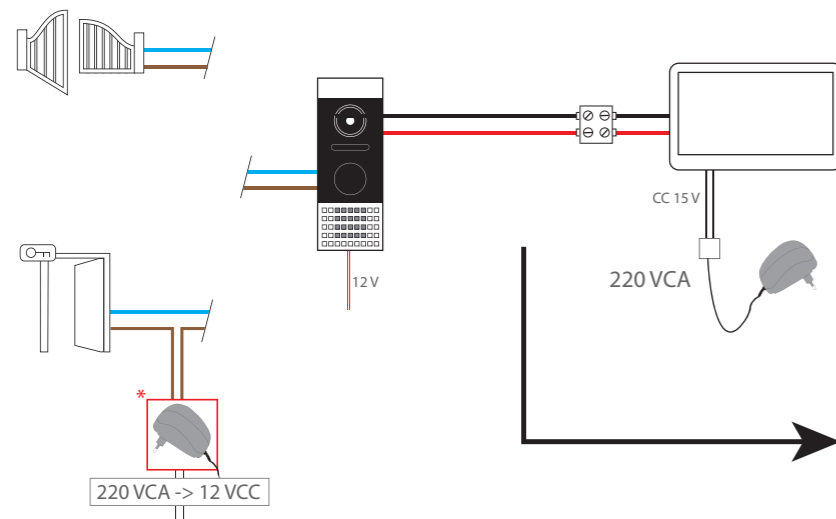

Videoportero de 2 hilos (34890)
Opción Internet

Guía de instalación rápida

1 Cómo FIJAR el videoportero Chacon

Instalación

2 Cómo CONECTAR el videoportero Chacon

Conecte los cables del mismo color entre la unidad interior y la cámara exterior.

* Se requiere alimentación CA (no incluida)

3 Cómo CONFIGURAR por primera vez el videoportero Chacon

Configuración

⚠ Conecte el videoportero al suministro eléctrico y espere +/- 45 segundos hasta escuchar la señal sonora. ⚠

Ahora puede utilizar el videoportero con un funcionamiento estándar.

4 Cómo FUNCIONA el videoportero Chacon

Funcionamiento

- 1 Pantalla TFT
- 2 Micrófono
- 3 Monitoring
- 4 Talk (Hablar)
- 5 Unlock (Desbloquear)
- 6 Hang up (Colgar)
- 7 Configuración de la pantalla LCD
- 8 Volumen de llamada interior / timbre interior
- 9 Altavoz
- 10 Emplazamiento para tarjeta de memoria

- 11 Micrófono
- 12 Cámara
- 13 LED IR
- 14 Botón de llamada
- 15 Altavoz
- 16 Ranura para tornillo

Ajustes

Timbres

5 Funcionamiento por Internet a través de una red alámbrica

a Cómo CONECTAR el videoportero Chacon a Internet