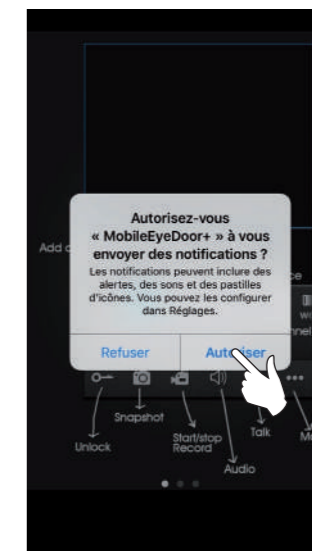

5 Funcionamiento por Internet a través de una red alámbrica

a Cómo CONECTAR el videoportero Chacon a Internet

Red alámbrica

5 Funcionamiento por Internet a través de una red alámbrica

b Cómo CONFIGURAR el videoportero Chacon a Internet

Active el Wi-Fi* de su smartphone, descargue y abra la aplicación "mobileeyedor+".

* En el mismo módem que el videoportero

1

2

3

4

5

6

7

8

9

10

El videoportero está ahora conectado a Internet.

5 Cómo RECIBIR una llamada en su smartphone

c En primer lugar, compruebe que están activadas las notificaciones en la aplicación "Mobileeyedor+" en los parámetros de su smartphone.

Pulse el botón de timbre de la placa de calle.

Red alámbrica

6 Manual completo

Puede descargar el manual completo o ver los vídeos de instalación en la web Chacon: www.chacon.be

Ayuda

7 Activación de la garantía

Para activar la garantía, rellene el formulario en línea en <http://www.chacon.be/garantie>

Garantía

8

Declaración CE

Por la presente, Chacon, declara que el tipo de equipo radioeléctrico 34890 es conforme con la Directiva 2014/53/UE. El texto completo de la declaración UE de conformidad esta disponible en la dirección internet siguiente: www.chacon.be/soutpe-descar-ga

9

Spec

Specification

Working frequency: 2,4GHz
Max power consumption: < 100mW (EIRP)

Imported by Chacon S.A. • Avenue Mercator 2 • 1300 Wavre • Belgium • www.chacon.be