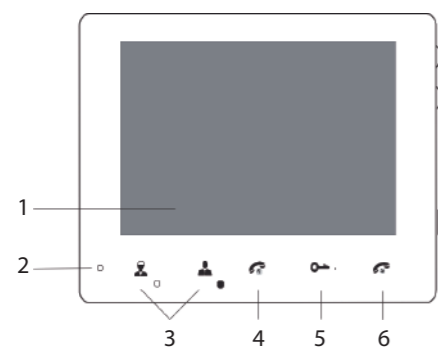

4 Cómo FUNCIONA el videoportero Chacon

Funcionamiento