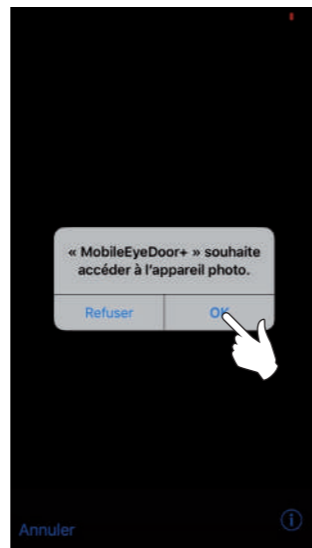

5 Funcionamiento por Internet a través de una red alámbrica

a Cómo CONECTAR el videoportero Chacon a Internet

Red alámbrica

5 Funcionamiento por Internet a través de una red alámbrica

b Cómo CONFIGURAR el videoportero Chacon a Internet

Active el Wi-Fi* de su smartphone, descargue y abra la aplicación "mobileeyedor+".

* En el mismo módem que el videoportero

1

2

3

4

5

6

7

8

9

10

El videoportero está ahora conectado a Internet.

5 Cómo RECIBIR una llamada en su smartphone

c En primer lugar, compruebe que están activadas las notificaciones en la aplicación "Mobileeyedor+" en los parámetros de su smartphone.

Pulse el botón de timbre de la placa de calle.

Red alámbrica

6 Manual completo

Puede descargar el manual completo o ver los vídeos de instalación en la web Chacon: www.chacon.be

Ayuda

7 Activación de la garantía

Para activar la garantía, rellene el formulario en línea en <http://www.chacon.be/garantie>

Garantía

8

Declaración CE

Por la presente, Chacon, declara que el tipo de equipo radioeléctrico 34890 es conforme con la Directiva 2014/53/UE. El texto completo de la declaración UE de conformidad esta disponible en la dirección internet siguiente: www.chacon.be/soutpe-descar-ga

9

Spec

Specification

Working frequency: 2,4GHz
Max power consumption: < 100mW (EIRP)

Imported by Chacon S.A. • Avenue Mercator 2 • 1300 Wavre • Belgium • www.chacon.be