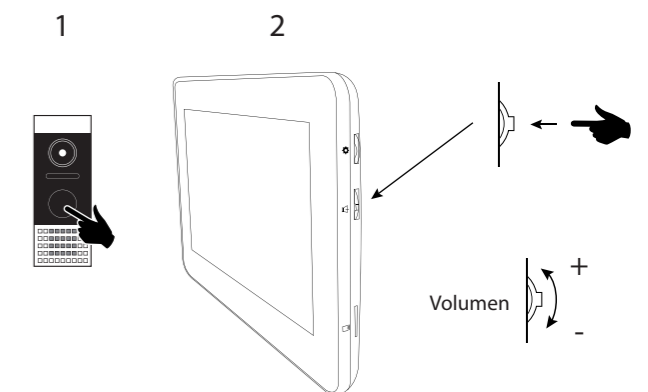

Ahora puede utilizar el videoportero con un funcionamiento estándar.

4 Cómo FUNCIONA el videoportero Chacon

Funcionamiento

- 1 Pantalla TFT
- 2 Micrófono
- 3 Monitoring
- 4 Talk (Hablar)
- 5 Unlock (Desbloquear)
- 6 Hang up (Colgar)
- 7 Configuración de la pantalla LCD
- 8 Volumen de llamada interior / timbre interior
- 9 Altavoz
- 10 Emplazamiento para tarjeta de memoria

- 11 Micrófono
- 12 Cámara
- 13 LED IR
- 14 Botón de llamada
- 15 Altavoz
- 16 Ranura para tornillo

Ajustes

Timbres

5 Funcionamiento por Internet a través de una red alámbrica

a Cómo CONECTAR el videoportero Chacon a Internet