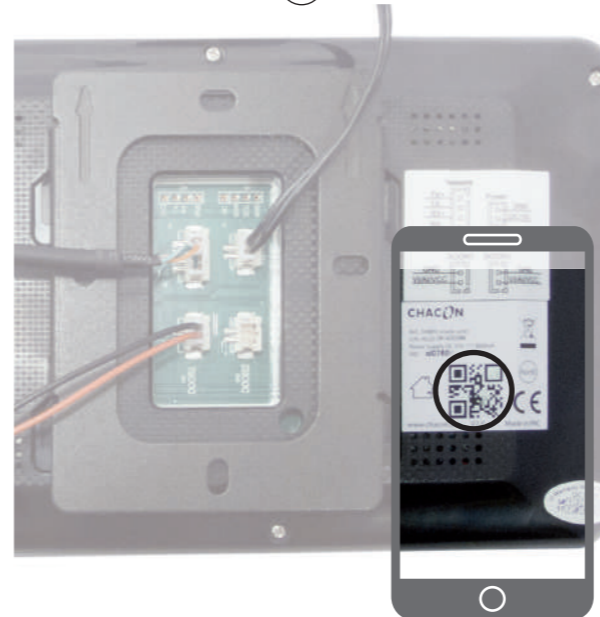

5 Funcionamiento por Internet a través de una red alámbrica

a Cómo CONECTAR el videoportero Chacon a Internet

Red alámbrica

5 Funcionamiento por Internet a través de una red alámbrica

b Cómo CONFIGURAR el videoportero Chacon a Internet

Active el Wi-Fi* de su smartphone, descargue y abra la aplicación "mobileeyedor+".

* En el mismo módem que el videoportero

1

2

3

4

5

6

7

8

9

10

El videoportero está ahora conectado a Internet.

5 Cómo RECIBIR una llamada en su smartphone

c En primer lugar, compruebe que están activadas las notificaciones en la aplicación "Mobileeyedor+" en los parámetros de su smartphone.

Pulse el botón de timbre de la placa de calle.

Red alámbrica

6 Manual completo

Puede descargar el manual completo o ver los vídeos de instalación en la web Chacon: www.chacon.be

Ayuda

7 Activación de la garantía

Para activar la garantía, rellene el formulario en línea en <http://www.chacon.be/garantie>

Garantía

8

Declaración CE

Por la presente, Chacon, declara que el tipo de equipo radioeléctrico 34890 es conforme con la Directiva 2014/53/UE. El texto completo de la declaración UE de conformidad esta disponible en la dirección internet siguiente: www.chacon.be/soutpe-descar-ga

9

Spec

Specification

Working frequency: 2,4GHz
Max power consumption: < 100mW (EIRP)

Imported by Chacon S.A. • Avenue Mercator 2 • 1300 Wavre • Belgium • www.chacon.be