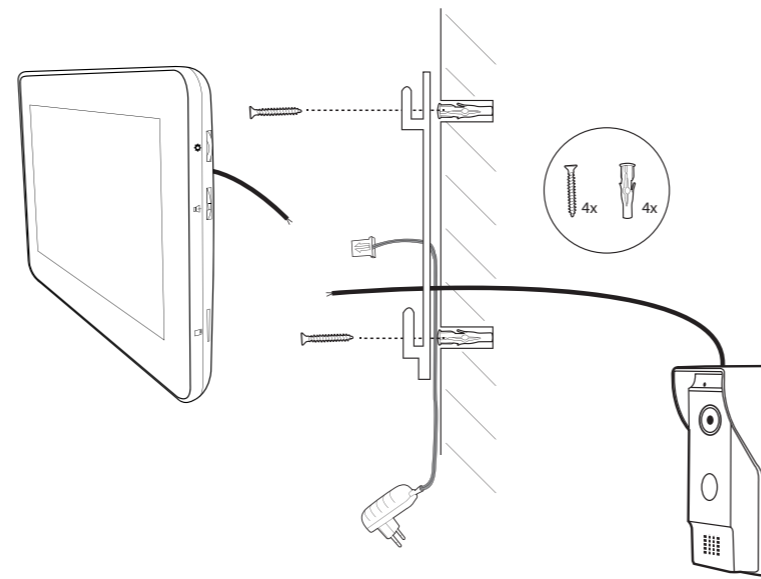

Videoportero de 2 hilos (34890)
Opción Internet

Guía de instalación rápida

1 Cómo FIJAR el videoportero Chacon

Instalación

2 Cómo CONECTAR el videoportero Chacon

Conecte los cables del mismo color entre la unidad interior y la cámara exterior.

* Se requiere alimentación CA (no incluida)

3 Cómo CONFIGURAR por primera vez el videoportero Chacon

Configuración

⚠ Conecte el videoportero al suministro eléctrico y espere +/- 45 segundos hasta escuchar la señal sonora. ⚠

Ahora puede utilizar el videoportero con un funcionamiento estándar.

4 Cómo FUNCIONA el videoportero Chacon

Funcionamiento

- 1 Pantalla TFT
- 2 Micrófono
- 3 Monitoring
- 4 Talk (Hablar)
- 5 Unlock (Desbloquear)
- 6 Hang up (Colgar)
- 7 Configuración de la pantalla LCD
- 8 Volumen de llamada interior / timbre interior
- 9 Altavoz
- 10 Emplazamiento para tarjeta de memoria

- 11 Micrófono
- 12 Cámara
- 13 LED IR
- 14 Botón de llamada
- 15 Altavoz
- 16 Ranura para tornillo

Ajustes

Timbres

5 Funcionamiento por Internet a través de una red alámbrica

a Cómo CONECTAR el videoportero Chacon a Internet