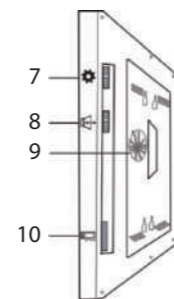

4 Cómo FUNCIONA el videoportero Chacon

Funcionamiento