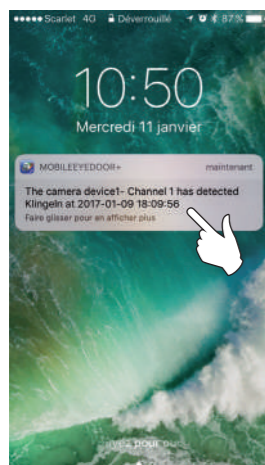

5 Cómo RECIBIR una llamada en su smartphone

c En primer lugar, compruebe que están activadas las notificaciones en la aplicación "Mobileeyedor+" en los parámetros de su smartphone.

Pulse el botón de timbre de la placa de calle.