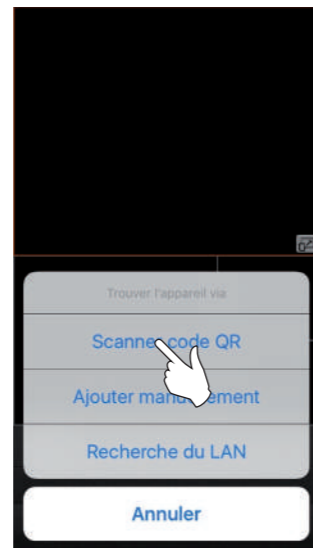

5 Funcionamiento por Internet a través de una red alámbrica

a Cómo CONECTAR el videoportero Chacon a Internet

Red alámbrica

5 Funcionamiento por Internet a través de una red alámbrica

b Cómo CONFIGURAR el videoportero Chacon a Internet

Active el Wi-Fi* de su smartphone, descargue y abra la aplicación "mobileeyedor+".

* En el mismo módem que el videoportero

1

2

3

4

5

6

7

8

9

10

El videoportero está ahora conectado a Internet.

5 Cómo RECIBIR una llamada en su smartphone

c En primer lugar, compruebe que están activadas las notificaciones en la aplicación "Mobileeyedor+" en los parámetros de su smartphone.

Pulse el botón de timbre de la placa de calle.

Red alámbrica

6 Manual completo

Puede descargar el manual completo o ver los vídeos de instalación en la web Chacon: www.chacon.be

Ayuda

7 Activación de la garantía

Para activar la garantía, rellene el formulario en línea en <http://www.chacon.be/garantie>

Garantía

8

Declaración CE

Por la presente, Chacon, declara que el tipo de equipo radioeléctrico 34890 es conforme con la Directiva 2014/53/UE. El texto completo de la declaración UE de conformidad esta disponible en la dirección internet siguiente: www.chacon.be/soutpe-descar-ga

9

Spec

Specification

Working frequency: 2,4GHz
Max power consumption: < 100mW (EIRP)

Imported by Chacon S.A. • Avenue Mercator 2 • 1300 Wavre • Belgium • www.chacon.be