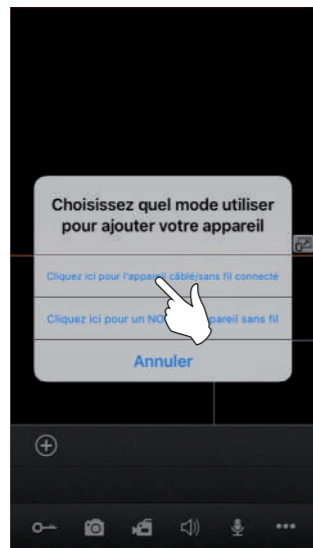

5 Funcionamiento por Internet a través de una red alámbrica

a Cómo CONECTAR el videoportero Chacon a Internet

Red alámbrica

5 Funcionamiento por Internet a través de una red alámbrica

b Cómo CONFIGURAR el videoportero Chacon a Internet

Active el Wi-Fi* de su smartphone, descargue y abra la aplicación "mobileeyedor+".

* En el mismo módem que el videoportero

1

2

3

4

5

6

7

8

9

10

El videoportero está ahora conectado a Internet.

5 Cómo RECIBIR una llamada en su smartphone

c En primer lugar, compruebe que están activadas las notificaciones en la aplicación "Mobileeyedor+" en los parámetros de su smartphone.

Pulse el botón de timbre de la placa de calle.

Red alámbrica

6 Manual completo

Puede descargar el manual completo o ver los vídeos de instalación en la web Chacon: www.chacon.be

Ayuda

7 Activación de la garantía

Para activar la garantía, rellene el formulario en línea en <http://www.chacon.be/garantie>

Garantía

8

Declaración CE

Por la presente, Chacon, declara que el tipo de equipo radioeléctrico 34890 es conforme con la Directiva 2014/53/UE. El texto completo de la declaración UE de conformidad esta disponible en la dirección internet siguiente: www.chacon.be/soutpe-descar-ga

9

Spec

Specification

Working frequency: 2,4GHz
Max power consumption: < 100mW (EIRP)

Imported by Chacon S.A. • Avenue Mercator 2 • 1300 Wavre • Belgium • www.chacon.be