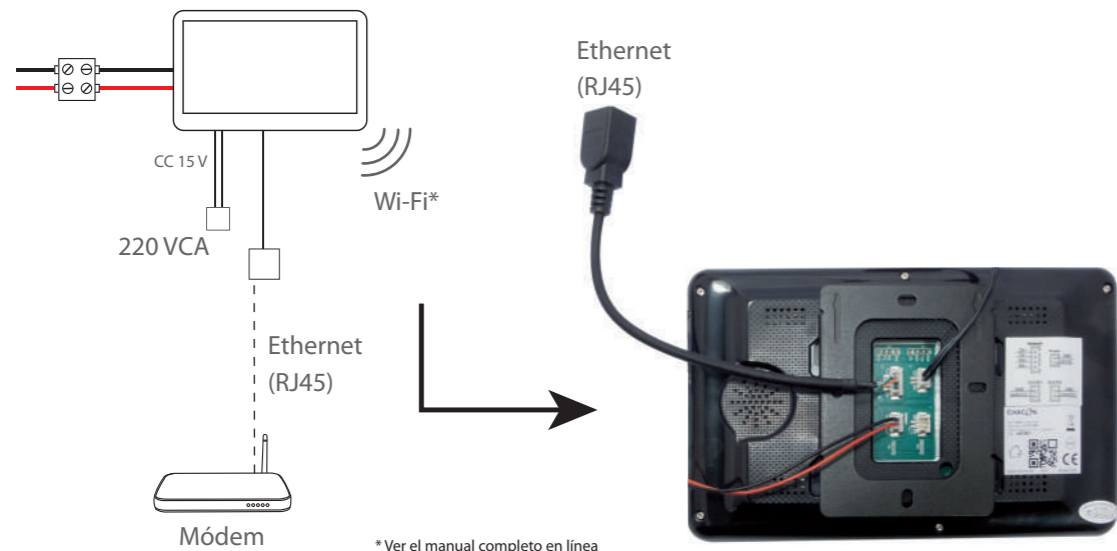

5 Funcionamiento por Internet a través de una red alámbrica

a Cómo CONECTAR el videoportero Chacon a Internet

Red alámbrica

5 Funcionamiento por Internet a través de una red alámbrica

b Cómo CONFIGURAR el videoportero Chacon a Internet

Active el Wi-Fi* de su smartphone, descargue y abra la aplicación "mobileeyedor+".

* En el mismo módem que el videoportero

1