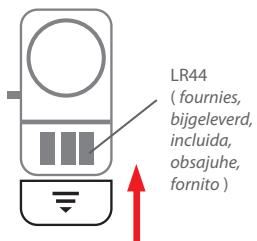

CHACON

Ref. : 34042

1

2

3

4

(fournies, bijgeleverd, incluída, obsajuhé, fornito)

Max 13 mm