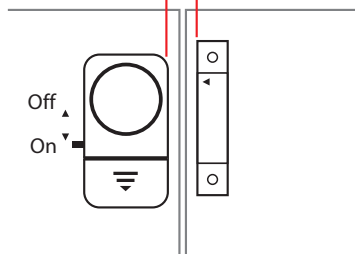

CHACON

Ref. : 34042

1

2

3

4

(fournies, bijgeleverd, incluída, obsajuhé, fornito)

Max 13 mm