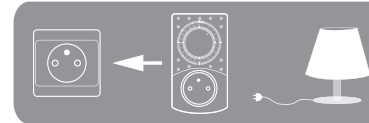

CHACON

🕒 Programmeur 🇳🇱 Schakelklok
🇸🇰 Vonkajší programátor 🇨🇪 Vnější programátor

www.chacon.be

CHACON

Ref. 54016

- 🇫🇷 Mode d'emploi :**
- Chaque pin représente 30 min ; fonctionne pendant 24h lorsque toutes les pins sont relevées.
 - Tournez le disque jusqu'à ce que la flèche indique l'heure exacte.
- 🇳🇱 Handleiding :**
- Iedere pin komt overeen met een interval van 30 minuten; werkt gedurende 24u wanneer geen enkele pin ingedrukt is.
 - draai de schijf tot de pijl het juiste uur aanwijst.
- 🇸🇰 Navod na použitie**
- Otvoriti krovit a stlačit počet tranzí zodpovedajúcich zelanej dobe chodu elektrického zariadenia (30 minút/tranza, zapnutých celých 24 hodín ak ani jedna tranza nieje zatlacena)
 - Otočit disk v smere šípok až kým značka neukazuje na presnú hodinu.
- 🇨🇪 Návod k použití**
- Otevřít kryt a stisknout počet tranzí odpovídajících požadované době chodu elektrického zařízení (30 minut/tranže, pracuje celých 24 hodin ak ani jedna tranza není zatlačena)
 - Otáčet disk ve směru šipek, dokud značka neukazuje na přesnou hodinu.