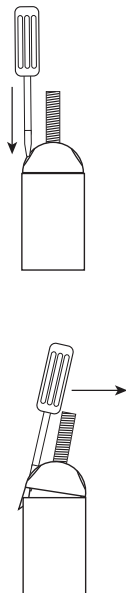

Chacon

Ref. : 32170-32171

1

2

3

4

5

6a

6b

www.chacon.com

made in PRC

Chacon S.A. - Av. mercator 2
1300 Wavre - Belgium

PR
Cet appareil
se recycle

A dépose
de l'ancien

A dépose
de l'ancien

Point de collecte sur www.qualiteetrommestrukt.be
Régalez la réparation ou le don de votre appareil !